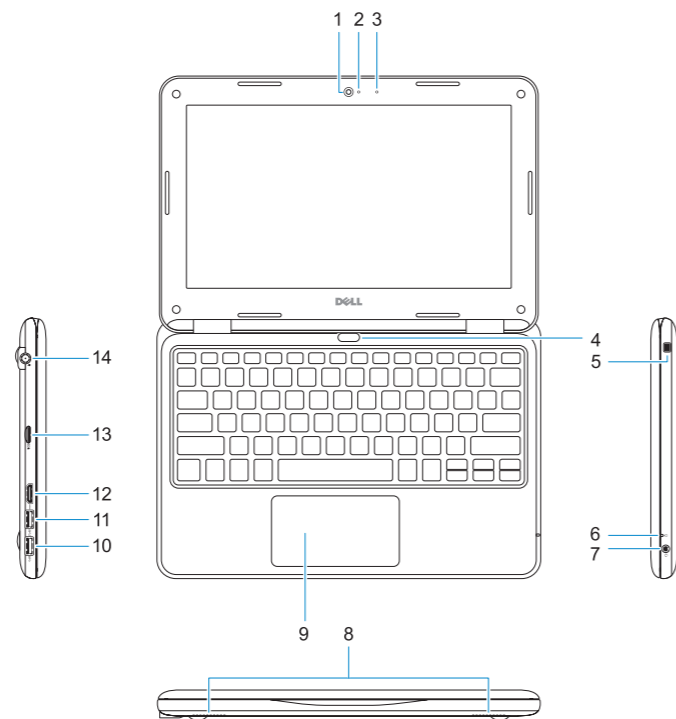

1. Camera
2. Camera status light
3. Microphone
4. Power button
5. Noble wedge lock slot
6. Battery status light
7. Universal audio jack
8. Speakers
9. Touchpad
10. USB 3.0 port
11. USB 3.0 port with PowerShare

12. HDMI port
13. microSD card reader
14. Power connector port
15. Service tag label

1. Camera
2. Camera-statuslampje
3. Microfoon
4. Aan-uitknop
5. Sleuf voor Noble Wedge-kabelslot
6. Batterijstatuslampje
7. Universele audioaansluiting
8. Luidsprekers
9. Toetsenblok
10. USB 3.0-poort
11. USB 3.0-poort met PowerShare