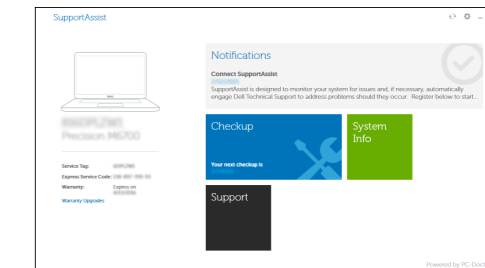

Locate Dell apps

Vind Dell apps | Odszukaj aplikacje firmy Dell
Localizați aplicațiile Dell | Poiščište programe Dell

SupportAssist

Check and update your computer

Controleer en update uw computer
Wyszukaj i zainstaluj aktualizacje komputera
Verificați și actualizați computerul
Preverite in posodobite svoj računalnik